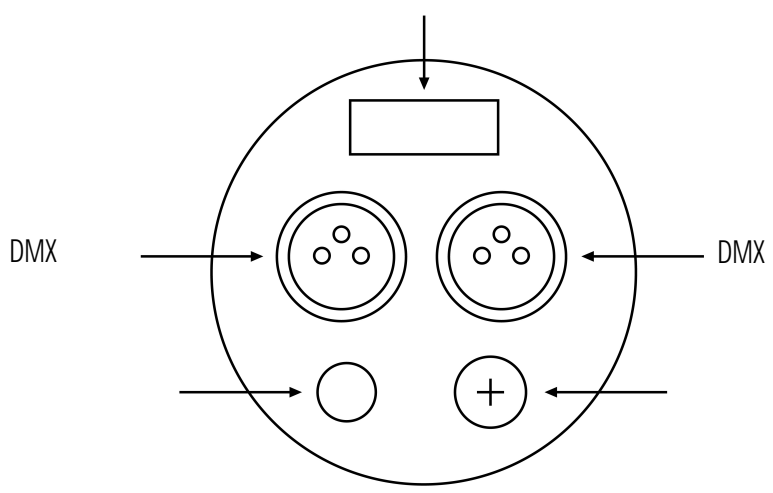

: 40°C

- : 100 ~240 , 50 ~60
- : 44
- : 8 * 4- -1 8 RGBW
- : 25°
- : IP20
- DMX : 7
- : 185* 185 * 270
- : 3,16
- : 4,53

- DMX XLR
- /
- 10-
- 7 DMX
- RGBW DMX512
- 5 : Auto Program, Color Macros, DMX512, Auto Sound, Slave