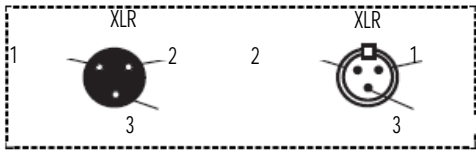

: 40°C

- : 100 ~240 , 50 ~60
- : 44
- : 8 * 4- -1 8 RGBW
- : 25°
- : IP20
- DMX : 7
- : 185* 185 * 270
- : 3,16
- : 4,53

- DMX XLR
- /
- 10-
- 7 DMX
- RGBW DMX512
- 5 : Auto Program, Color Macros, DMX512, Auto Sound, Slave

- 1.
- 2.
- 3.
- 4.
- 5.

0,5

		3
		2
/		1

DMX 512

DMX512

Input () Output ()

XLR (1, 2, 3).

100

	XLR
1 =	
2 =	
3 =	

3

1 Slave ():

1	2	3	4	5	6	7	8	9	10	OFF
										ON

slave,

(master)

Sound Active ()

Fixed Color ()

DMX,

AUTO (),

DMX

1	Red ()	OFF ()
2	Green ()	OFF
3	Blue ()	OFF
4	White ()	OFF
5	Dimmer1 (1)	OFF
6	Dimmer2 (2)	OFF
7	Sound ()	OFF
8	Auto ()	OFF
9	Slave ()	ON ()
10	Master ()	ON

2 AUTO ()

1	2	3	4	5	6	7	8	9	10	OFF
										ON