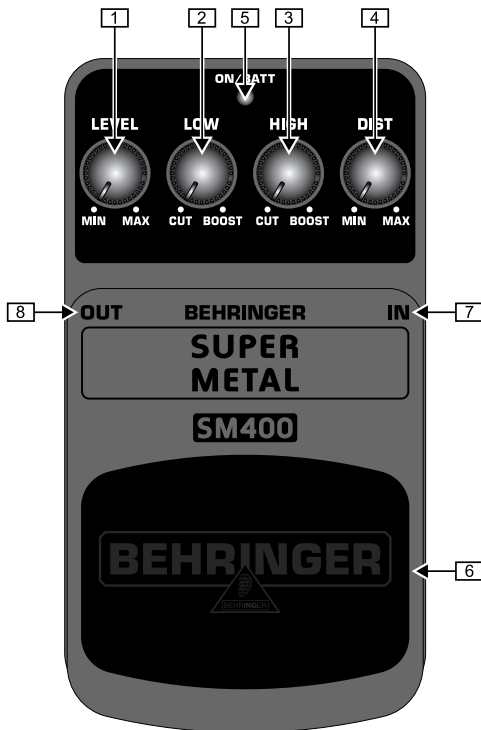

1. ЭЛЕМЕНТЫ УПРАВЛЕНИЯ

Вид сверху

- [1] Регулятор *LEVEL* служит для установки уровня выходного сигнала.
- [2] Регулятор *LOW* устанавливает уровень низких частот.
- [3] Регулятор *HIGH* устанавливает уровень высоких частот.
- [4] Регулятор *DIST* определяет количество эффекта distortion и длину сустейна. Чем больше величина distortion, тем больше сустейн.
- [5] При включенном эффекте загорается светодиод *ON/BATT*, являющийся также индикатором уровня зарядки батареи.
- [6] Используйте педальный переключатель для включения/выключения эффекта.
- [7] Используйте разъем 6,3-мм TS *IN* (Вход) для подключения инструмента.
- [8] Разъем 6,3-мм TS *OUT* (Выход) посылает сигнал к Вашему усилителю.

Разъем *DC IN* служит для подключения внешнего 9 В блока питания (не входит в комплект поставки).

БАТАРЕЙНЫЙ ОТСЕК расположен под крышкой педали. Чтобы установить или заменить 9 В батарею (не входит в комплект поставки), осторожно сожмите шарниры шариковой ручкой и удалите крышку педали. Постарайтесь при этом не поцарапать прибор.